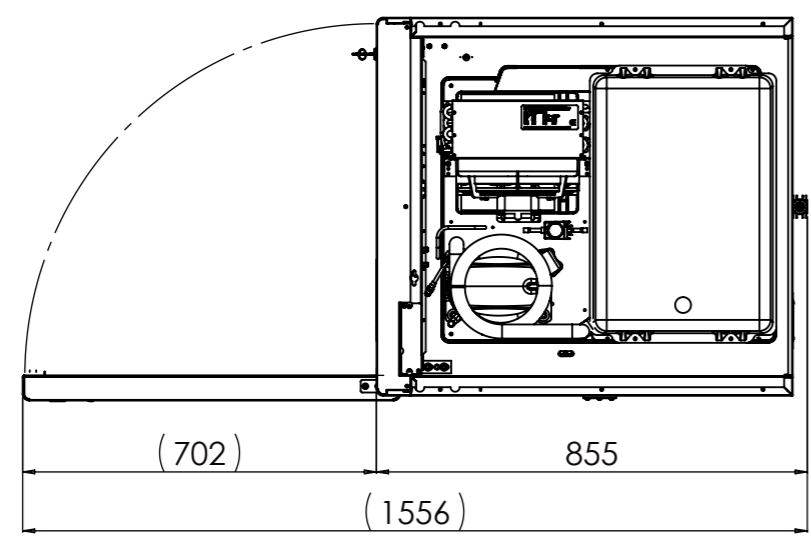

MAX. FOOT EXCURSION + 45 mm

SECTION A-A

<p><b>fiocchetti</b> THE COLD MANUFACTURER</p>	<p><b>FREEZER 700 ECT-F   FRE0701</b> <b>FREEZER 700 ECT-F PLUS   FRE0703</b></p>	
<p>Classe di tolleranza richiesta "m" secondo UNI EN 227681, a meno di diversa indicazione da disegno. Fiocchetti si riserva a termini di legge la proprietà del presente disegno con divieto di riprodurlo o comunicato a terzi senza sua autorizzazione. Le immagini hanno scopo puramente dimostrativo. Le caratteristiche e gli accessori del prodotto possono differire in base a modello e applicazione.</p>	<p>Classe de tolérance "m" selon UNI EN 227681, sauf indication contraire sur la fiche. Fiocchetti se réserve la propriété de cette fiche avec interdiction de sa reproduction ou communication à des tiers, sans autorisation de l'auteur. Les images sont uniquement à des fins de démonstration. Les caractéristiques du produit et les accessoires peuvent différer selon le modèle et l'application.</p>	
<p>Allowed tolerance class 'm' according to EN 227681, unless otherwise specified in the drawing. Fiocchetti retains ownership of this design in accordance with the law. It is forbidden to reproduce or forward it to third parties without permission. Images are for demonstration purposes only. Product features and accessories may differ according to model type and application.</p>	<p>Clase de tolerancia "m" según UNI EN 227681, a menos que se indique lo contrario en la ficha. Fiocchetti reserva la propiedad de esta ficha con prohibición de su reproducción o comunicación a terceros, sin autorización. Las imágenes son sólo para fines de demostración. Las características y accesorios del producto pueden diferir según el modelo y la aplicación.</p>	