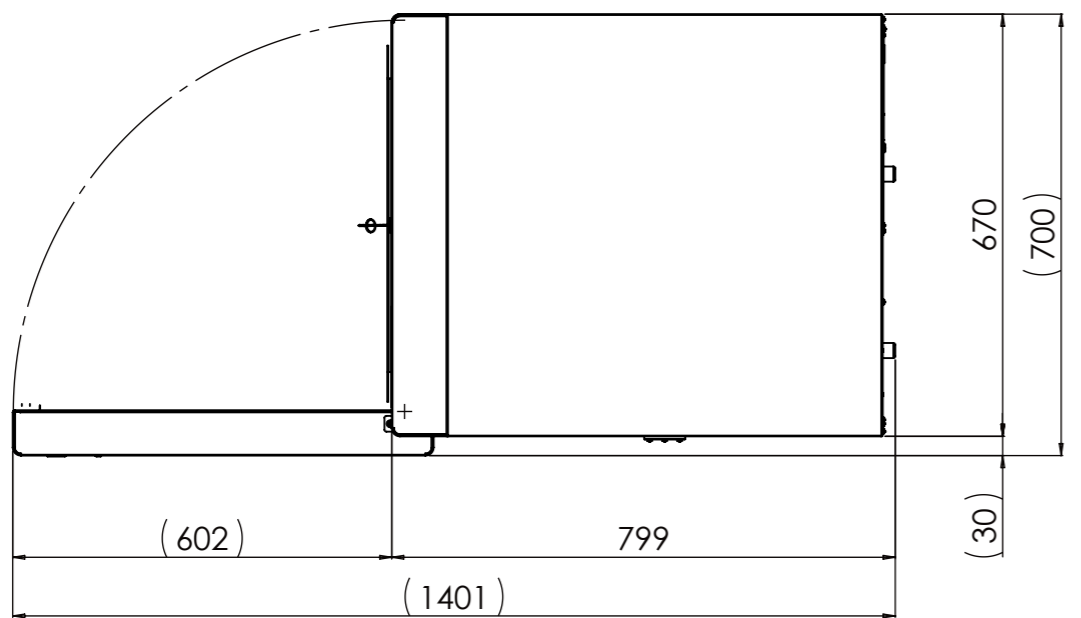

SECTION A-A

<p><b>Fiocchetti</b> THE COLD MANUFACTURER</p>	<p><b>SUPERARTIC 251 ECT-F   SUA0251</b> <b>SUPERARTIC 251 ECT-F PLUS   SUA0253</b></p>	
<p>Classe di tolleranza richiesta "m" secondo UNI EN 227681, a meno di diversa indicazione da disegno. Fiocchetti si riserva a termini di legge la proprietà del presente disegno con divieto di riprodurlo o comunicato a terzi senza sua autorizzazione. Le immagini hanno scopo puramente dimostrativo. Le caratteristiche e gli accessori del prodotto possono differire in base a modello e applicazione.</p>	<p>Classe de tolérance "m" selon UNI EN 227681, sauf indication contraire sur la fiche. Fiocchetti se réserve la propriété de cette fiche avec interdiction de sa reproduction ou communication à des tiers, sans autorisation de l'auteur. Les images sont uniquement à des fins de démonstration. Les caractéristiques du produit et les accessoires peuvent différer selon le modèle et l'application.</p>	
<p>Allowed tolerance class 'm' according to EN 227681, unless otherwise specified in the drawing. Fiocchetti retains ownership of this design in accordance with the law. It is forbidden to reproduce or forward it to third parties without permission. Images are for demonstration purposes only. Product features and accessories may differ according to model type and application.</p>	<p>Clase de tolerancia "m" según UNI EN 227681, a menos que se indique lo contrario en la ficha. Fiocchetti reserva la propiedad de esta ficha con prohibición de su reproducción o comunicación a terceros, sin autorización. Las imágenes son sólo para fines de demostración. Las características y accesorios del producto pueden diferir según el modelo y la aplicación.</p>	