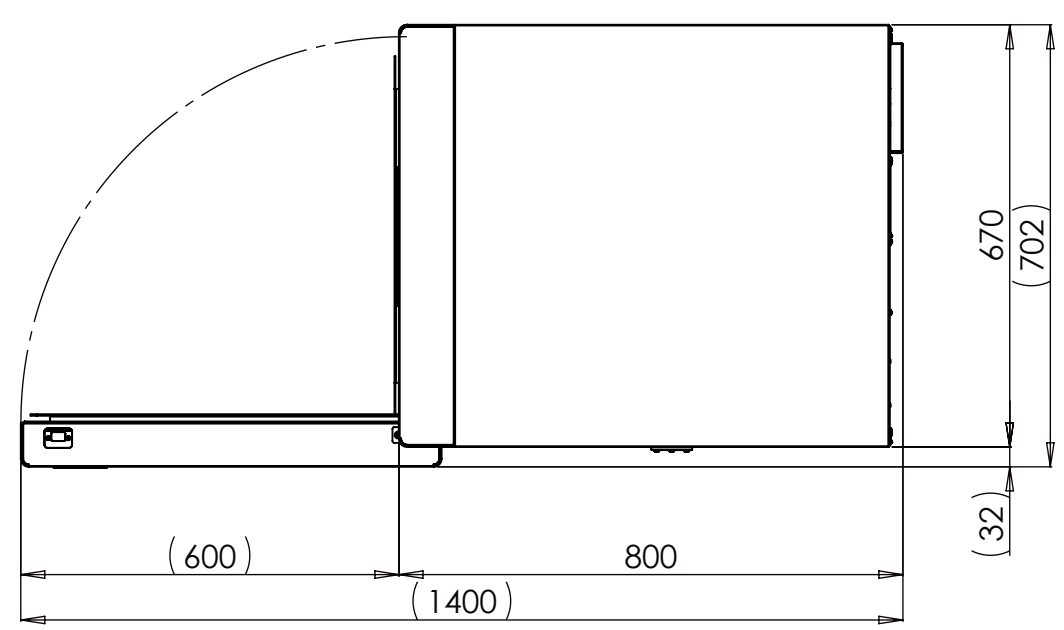

SECTION A-A

<p>fiocchetti THE COLD MANUFACTURER</p>	<p>SUPERARTIC 252 ECT-F TOUCH SUA0252</p>	
<p>Classe di tolleranza richiesta "m" secondo UNI EN 227681, a meno di diversa indicazione da disegno. Fiocchetti si riserva a termini di legge la proprietà del presente disegno con divieto di riprodurlo o comunicato a terzi senza sua autorizzazione. Le immagini hanno scopo puramente dimostrativo. Le caratteristiche e gli accessori del prodotto possono differire in base a modello e applicazione.</p>	<p>Allowed tolerance class 'm' according to EN 227681, unless otherwise specified in the drawing. Fiocchetti retains ownership of this design in accordance with the law. It is forbidden to reproduce or forward it to third parties without permission. Images are for demonstration purposes only. Product features and accessories may differ according to model type and application.</p>	<p>Classe de tolérance "m" selon UNI EN 227681, sauf indication contraire sur la fiche. Fiocchetti se réserve la propriété de cette fiche avec interdiction de sa reproduction ou communication à des tiers, sans autorisation de l'auteur. Les images sont uniquement à des fins de démonstration. Les caractéristiques du produit et les accessoires peuvent différer selon le modèle et l'application.</p>
<p>Allowed tolerance class 'm' according to EN 227681, unless otherwise specified in the drawing. Fiocchetti retains ownership of this design in accordance with the law. It is forbidden to reproduce or forward it to third parties without permission. Images are for demonstration purposes only. Product features and accessories may differ according to model type and application.</p>	<p>Allowed tolerance class 'm' according to EN 227681, unless otherwise specified in the drawing. Fiocchetti retains ownership of this design in accordance with the law. It is forbidden to reproduce or forward it to third parties without permission. Images are for demonstration purposes only. Product features and accessories may differ according to model type and application.</p>	<p>Clase de tolerancia "m" según UNI EN 227681, a menos que se indique lo contrario en la ficha. Fiocchetti reserva la propiedad de esta ficha con prohibición de su reproducción o comunicación a terceros, sin autorización. Las imágenes son sólo para fines de demostración. Las características y accesorios del producto pueden diferir según el modelo y la aplicación.</p>