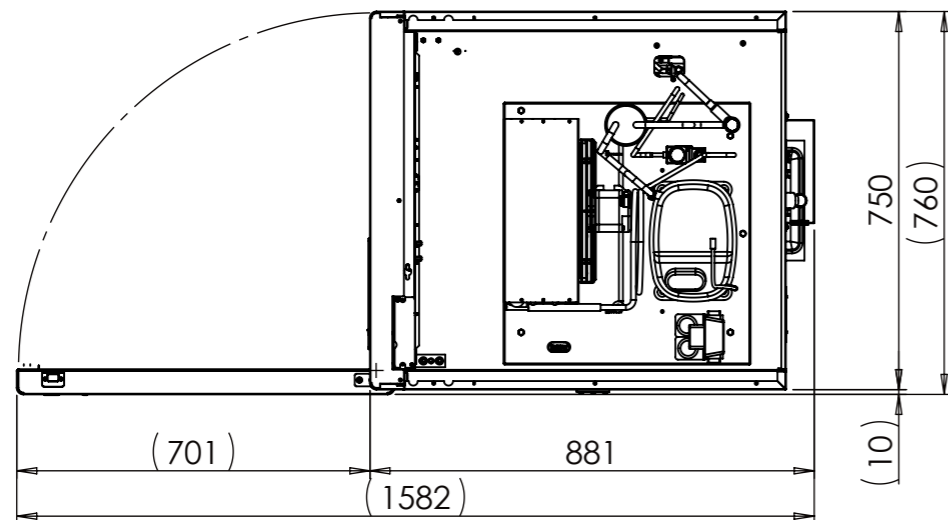

MAX. FOOT EXCURSION +45 mm

SECTION A-A

<p><b>fiocchetti</b> THE COLD MANUFACTURER</p>	<p><b>SUPERARTIC 700 ECT-F TOUCH   SUA0702</b></p>	
<p>Classe di tolleranza richiesta "m" secondo UNI EN 227681, a meno di diversa indicazione da disegno. Fiocchetti si riserva a termini di legge la proprietà del presente disegno con divieto di riprodurlo o comunicato a terzi senza sua autorizzazione. Le immagini hanno scopo puramente dimostrativo. Le caratteristiche e gli accessori del prodotto possono differire in base a modello e applicazione.</p>	<p>Allowed tolerance class 'm' according to EN 227681, unless otherwise specified in the drawing. Fiocchetti retains ownership of this design in accordance with the law. It is forbidden to reproduce or forward it to third parties without permission. Images are for demonstration purposes only. Product features and accessories may differ according to model type and application.</p>	<p>Classe de tolérance "m" selon UNI EN 227681, sauf indication contraire sur la fiche. Fiocchetti se réserve la propriété de cette fiche avec interdiction de sa reproduction ou communication à des tiers, sans autorisation de l'auteur. Les images sont uniquement à des fins de démonstration. Les caractéristiques du produit et les accessoires peuvent différer selon le modèle et l'application.</p>
<p>Allowed tolerance class 'm' according to EN 227681, unless otherwise specified in the drawing. Fiocchetti retains ownership of this design in accordance with the law. It is forbidden to reproduce or forward it to third parties without permission. Images are for demonstration purposes only. Product features and accessories may differ according to model type and application.</p>	<p>Clase de tolerancia "m" según UNI EN 227681, a menos que se indique lo contrario en la ficha. Fiocchetti reserva la propiedad de esta ficha con prohibición de su reproducción o comunicación a terceros, sin autorización. Las imágenes son sólo para fines de demostración. Las características y accesorios del producto pueden diferir según el modelo y la aplicación.</p>	<p>Clase de tolerancia "m" según UNI EN 227681, a menos que se indique lo contrario en la ficha. Fiocchetti reserva la propiedad de esta ficha con prohibición de su reproducción o comunicación a terceros, sin autorización. Las imágenes son sólo para fines de demostración. Las características y accesorios del producto pueden diferir según el modelo y la aplicación.</p>