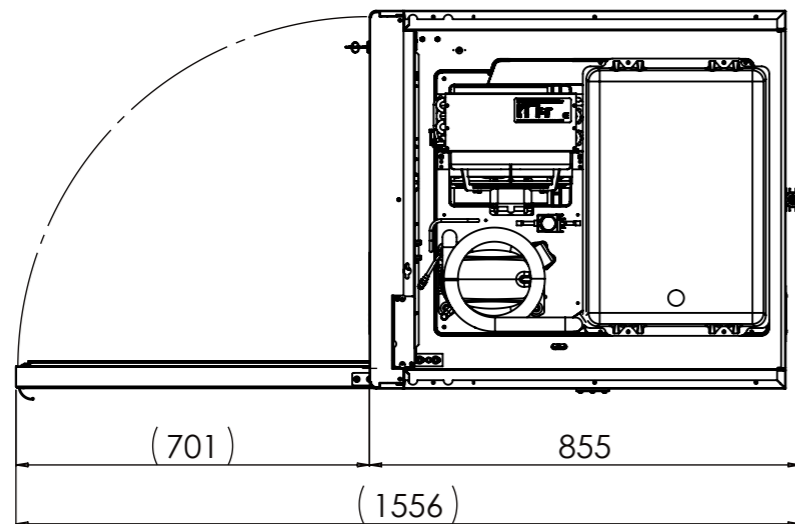

**MAX. FOOT EXCURSION +45 mm**

**fiocchetti**  
THE COLD MANUFACTURER

**VISION 700 ECT-F | VIS0701**  
**VISION 700 ECT-F PLUS | VIS0703**

Classe di tolleranza richiesta "m" secondo UNI EN 227681, a meno di diversa indicazione da disegno. Fiocchetti si riserva a termini di legge la proprietà del presente disegno con divieto di riprodurlo o comunicato a terzi senza sua autorizzazione. Le immagini hanno scopo puramente dimostrativo. Le caratteristiche e gli accessori del prodotto possono differire in base a modello e applicazione.