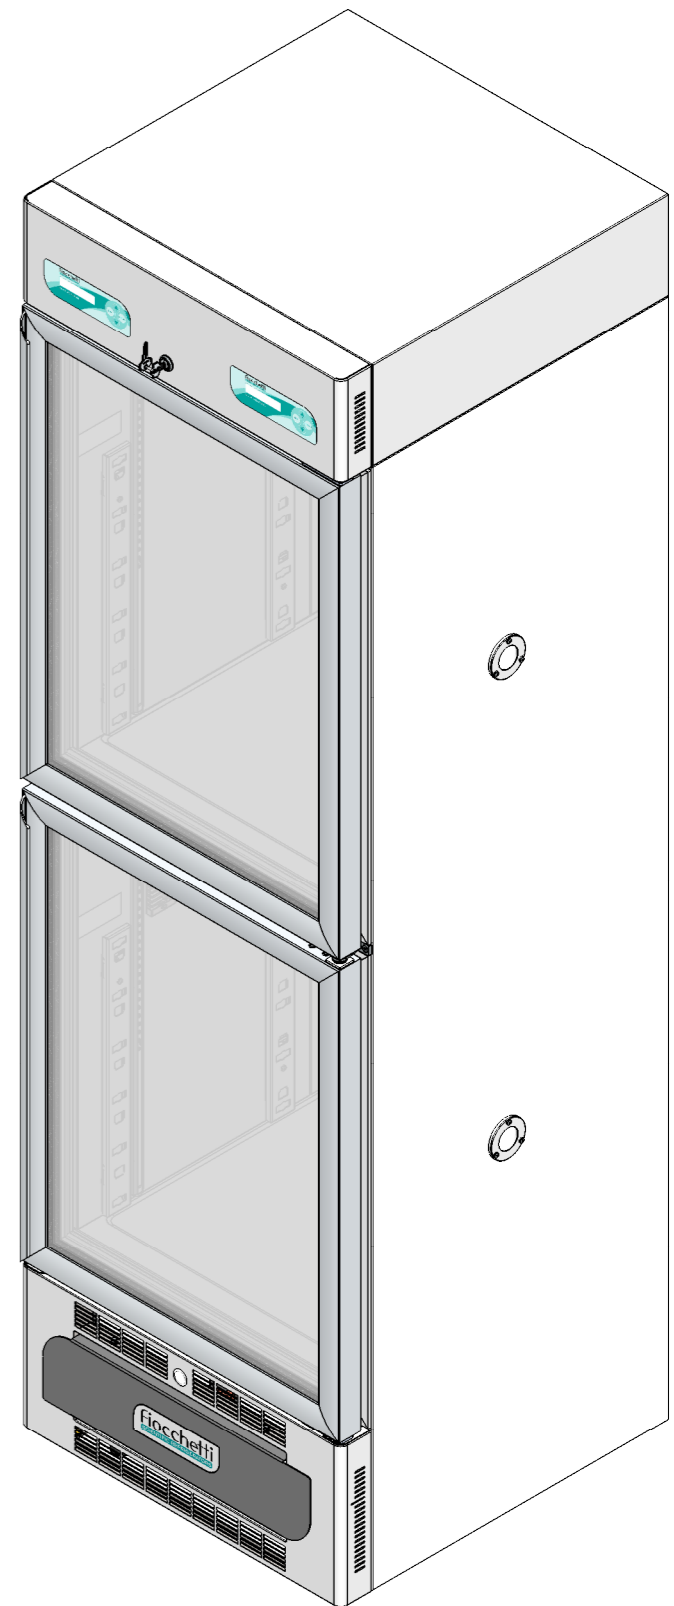

SECTION A-A

**fiocchetti**  
THE COLD MANUFACTURER

**VISION 2T 400 ECT-F | VST0401**  
**VISION 2T 400 ECT-F PLUS | VST0403**

Classe di tolleranza richiesta "m" secondo UNI EN 227681, a meno di diversa indicazione da disegno. Fiocchetti si riserva a termini di legge la proprietà del presente disegno con divieto di riprodurlo o comunicato a terzi senza sua autorizzazione. Le immagini hanno scopo puramente dimostrativo. Le caratteristiche e gli accessori del prodotto possono differire in base a modello e applicazione.

Allowed tolerance class 'm' according to EN 227681, unless otherwise specified in the drawing. Fiocchetti retains ownership of this design in accordance with the law. It is forbidden to reproduce or forward it to third parties without permission. Images are for demonstration purposes only. Product features and accessories may differ according to model type and application.