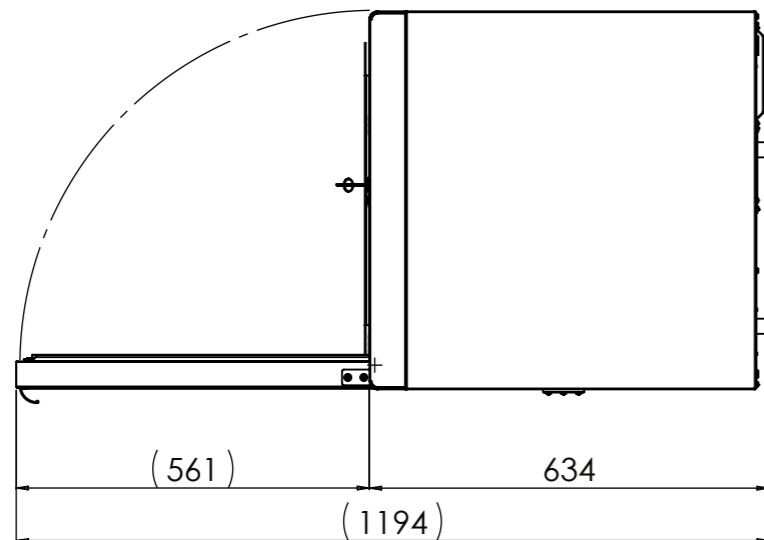

SECTION A-A

**fiocchetti**  
THE COLD MANUFACTURER

**VISION 2T 400 ECT-F | VST0401**  
**VISION 2T 400 ECT-F PLUS | VST0403**

Classe di tolleranza richiesta "m" secondo UNI EN 227681, a meno di diversa indicazione da disegno. Fiocchetti si riserva a termini di legge la proprietà del presente disegno con divieto di riprodurlo o comunicato a terzi senza sua autorizzazione. Le immagini hanno scopo puramente dimostrativo. Le caratteristiche e gli accessori del prodotto possono differire in base a modello e applicazione.