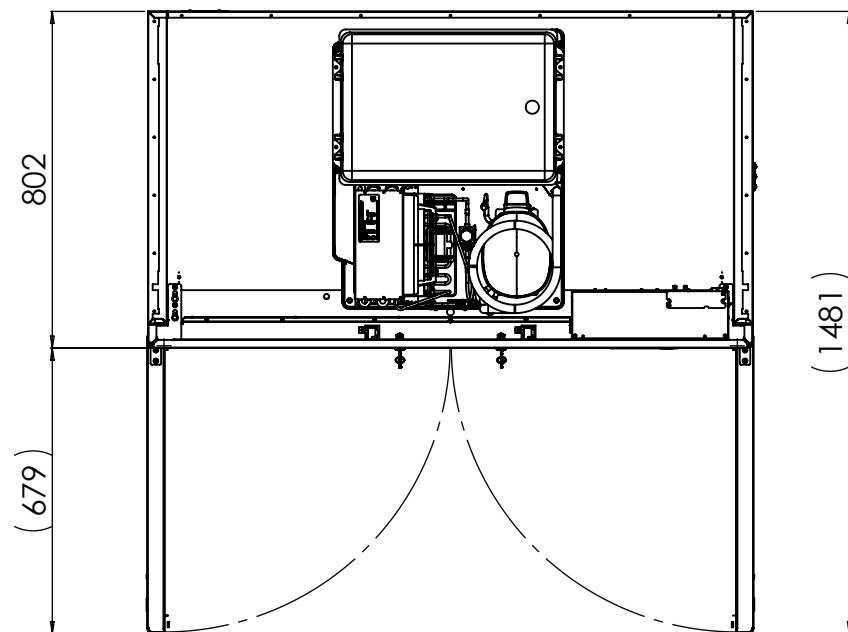

**MAXIMUM FEET HEIGHT
+55mm**

SECTION A-A

fiocchetti
THE COLD MANUFACTURER

TER 1500 ECT-F | TER1501
TER 1500 ECT-F PLUS | TER1503

Classe di tolleranza richiesta "m" secondo UNI EN 227681, a meno di diversa indicazione da disegno. Fiocchetti si riserva a termini di legge la proprietà del presente disegno con divieto di riprodurlo o comunicato a terzi senza sua autorizzazione. Le immagini hanno scopo puramente dimostrativo. Le caratteristiche e gli accessori del prodotto possono differire in base a modello e applicazione.