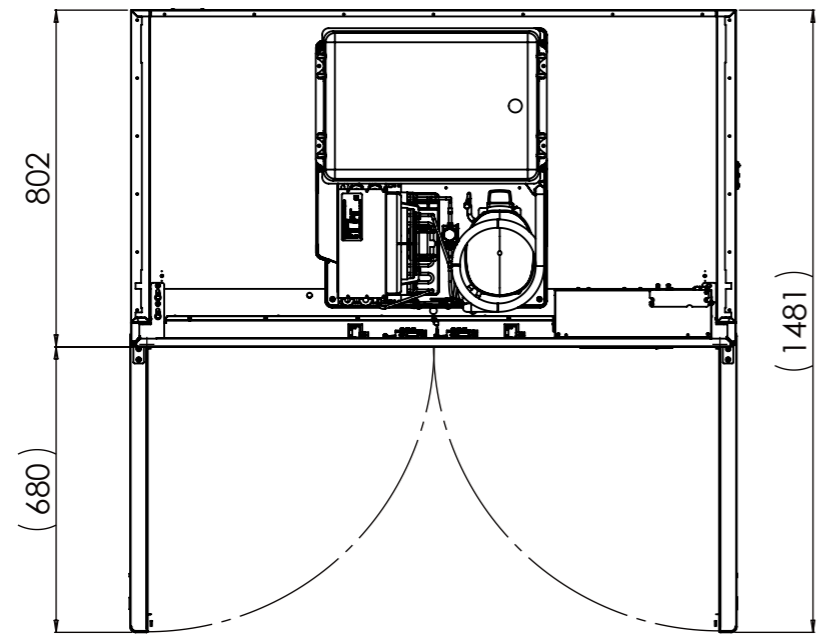

**MAXIMUM FEET HEIGHT
+55mm**

SECTION A-A

	<p>PLASMA-FREEZER 1500 ECT-F TOUCH DMF1502</p>	
<p>Classe di tolleranza richiesta "m" secondo UNI EN 227681, a meno di diversa indicazione da disegno. Fiocchetti si riserva a termini di legge la proprietà del presente disegno con divieto di riprodurlo o comunicato a terzi senza sua autorizzazione. Le immagini hanno scopo puramente dimostrativo. Le caratteristiche e gli accessori del prodotto possono differire in base a modello e applicazione.</p>		<p>Classe de tolérance "m" selon UNI EN 227681, sauf indication contraire sur la fiche. Fiocchetti se réserve la propriété de cette fiche avec interdiction de sa reproduction ou communication à des tiers, sans autorisation de l'auteur. Les images sont uniquement à des fins de démonstration. Les caractéristiques du produit et les accessoires peuvent différer selon le modèle et l'application.</p>
<p>Allowed tolerance class 'm' according to EN 227681, unless otherwise specified in the drawing. Fiocchetti retains ownership of this design in accordance with the law. It is forbidden to reproduce or forward it to third parties without permission. Images are for demonstration purposes only. Product features and accessories may differ according to model type and application.</p>		<p>Clase de tolerancia "m" según UNI EN 227681, a menos que se indique lo contrario en la ficha. Fiocchetti reserva la propiedad de esta ficha con prohibición de su reproducción o comunicación a terceros, sin autorización. Las imágenes son sólo para fines de demostración. Las características y accesorios del producto pueden diferir según el modelo y la aplicación.</p>