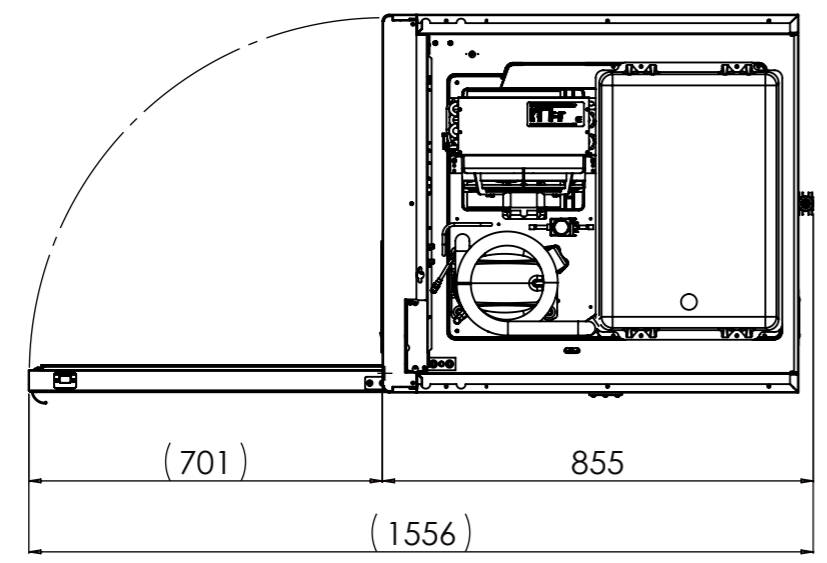

**MAX. FOOT EXCURSION +45 mm**

<p><b>fiocchetti</b> THE COLD MANUFACTURER</p>	<p><b>PLASMA-VISION 700 ECT-F TOUCH   DMV0702</b></p>	
<p>Classe di tolleranza richiesta "m" secondo UNI EN 227681, a meno di diversa indicazione da disegno. Fiocchetti si riserva a termini di legge la proprietà del presente disegno con divieto di riprodurlo o comunicato a terzi senza sua autorizzazione. Le immagini hanno scopo puramente dimostrativo. Le caratteristiche e gli accessori del prodotto possono differire in base a modello e applicazione.</p> <p>Allowed tolerance class 'm' according to EN 227681, unless otherwise specified in the drawing. Fiocchetti retains ownership of this design in accordance with the law. It is forbidden to reproduce or forward it to third parties without permission. Images are for demonstration purposes only. Product features and accessories may differ according to model type and application.</p>		<p>Classe de tolérance "m" selon UNI EN 227681, sauf indication contraire sur la fiche. Fiocchetti se réserve la propriété de cette fiche avec interdiction de sa reproduction ou communication à des tiers, sans autorisation de l'auteur. Les images sont uniquement à des fins de démonstration. Les caractéristiques du produit et les accessoires peuvent différer selon le modèle et l'application.</p> <p>Clase de tolerancia "m" según UNI EN 227681, a menos que se indique lo contrario en la ficha. Fiocchetti reserva la propiedad de esta ficha con prohibición de su reproducción o comunicación a terceros, sin autorización. Las imágenes son sólo para fines de demostración. Las características y accesorios del producto pueden diferir según el modelo y la aplicación.</p>